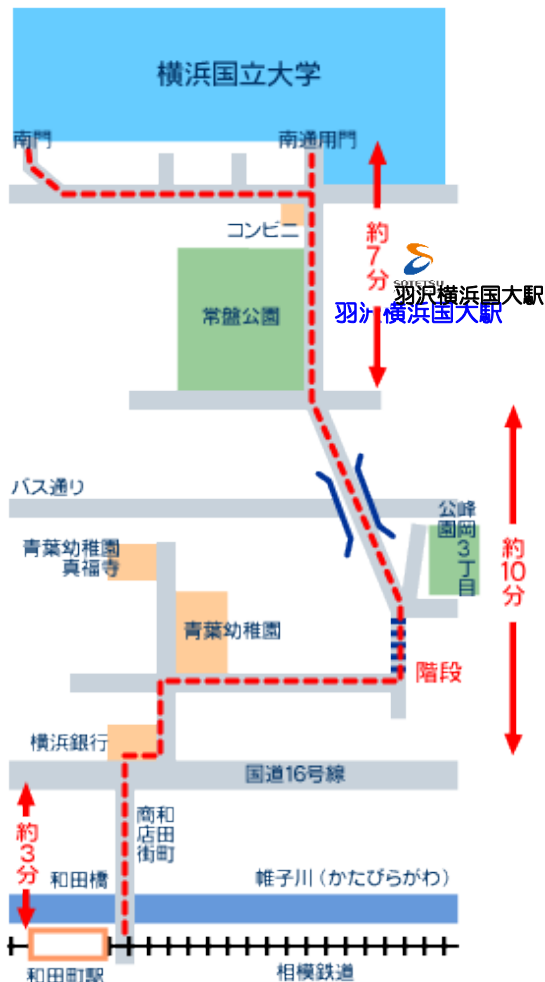

# 最寄り駅からの通学路について

2019年11月30日に羽沢横浜国大駅が開業しました。羽沢横浜国大駅等の最寄り駅からの通学路は以下のルートとなります。住宅街を歩くときは静かに歩くなど、マナーを守って通学するようにしてください。

## ▼羽沢横浜国大駅からの西門・北門への徒歩経路

## ▼和田町駅からの南門・南通用門への徒歩経路

▼三ツ沢上町駅から正門への徒歩経路

▼横浜駅バス乗り場のご案内

- ⑨ 【相鉄バス】（浜 11 系統）釜台住宅第 3 行 / （浜 11 系統）釜台經由上星川駅行乗車  
釜台住宅第 1 / 釜台住宅第 2 下車（西門まで徒歩 5 分）・ひじりが丘下車（北門まで徒歩 2 分）
- ⑩ 【相鉄バス】（浜 5 系統）交通裁判所經由横浜西口行乗車・岡沢町下車（正門まで徒歩約 5 分）  
（浜 10 系統）横浜駅西口行乗車・横浜新道下車（南通用門まで徒歩約 3 分）  
岡沢町下車（正門まで徒歩約 5 分）  
横浜国立大学正門前、国大中央、国大北、国大西、大学会館前、国大南門※平日のみ
- ⑪ 【市営バス】（循環外回り 202 系統）横浜駅西口行乗車・横浜新道下車（南通用門まで徒歩約 3 分）  
岡沢町下車（正門まで徒歩約 5 分）
- ⑬ 【神奈中バス】（O1 系統）中山駅行乗車・岡沢町下車（正門まで徒歩約 5 分）  
横浜新道下車（南通用門まで徒歩約 3 分）
- ⑭ 【市営バス】（循環内回り 201 系統）横浜駅西口（松本經由）行・岡沢町下車（正門まで徒歩約 5 分）  
横浜新道下車（南通用門まで徒歩約 3 分）  
横浜国立大学正門前、国大中央、国大北、国大西、大学会館前、国大南門※平日のみ
- 【市営バス】（急行 329 系統）横浜駅西口（松本經由）行・岡沢町下車（正門まで徒歩約 5 分）  
横浜新道下車（南通用門まで徒歩約 3 分）  
横浜国立大学正門前、国大中央、国大北、国大西、大学会館前、国大南門※平日のみ